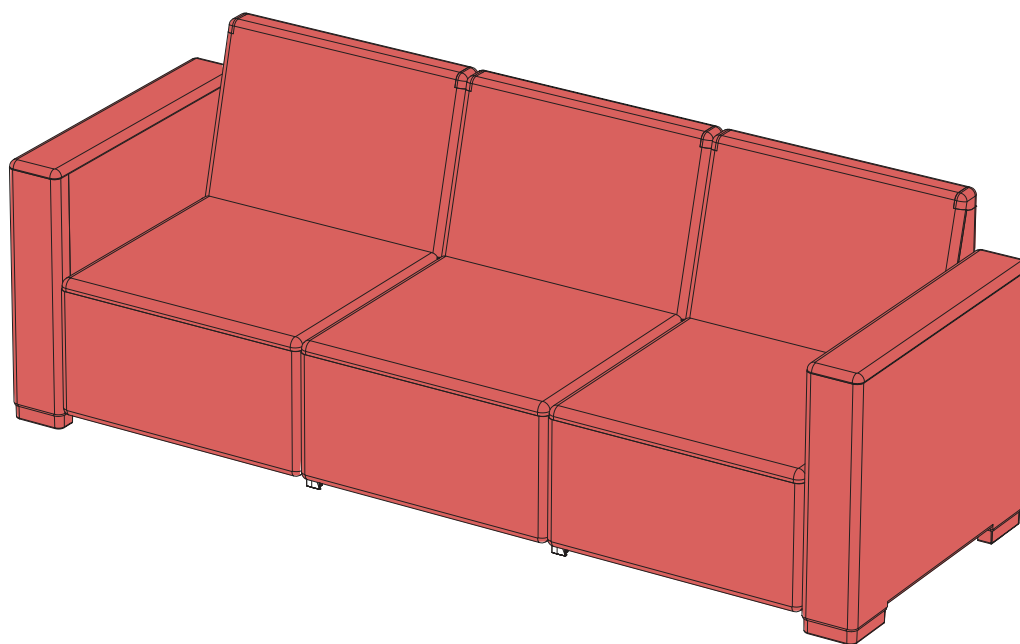

CALIFORNIA

SOFA

"CALIFORNIA 3-SEATER" V1.2 / 553340 / 442015.442015

ALLIBERT 

Ericssonstraat 17 | 5121 MK RIJEN | The Netherlands | WWW.ALLIBERT-OUTDOOR.COM

NEN 581

CB (3x)

LS (1x)

RS (1x)

S (3x)

F (3x)

B (3x)

LC (2x)

W (14x)

Y (14x)

Z (1x)

+ Extra

1x

W (10x)

X (3x)

+ Extra

2x

AC (2x)

BC (2x)